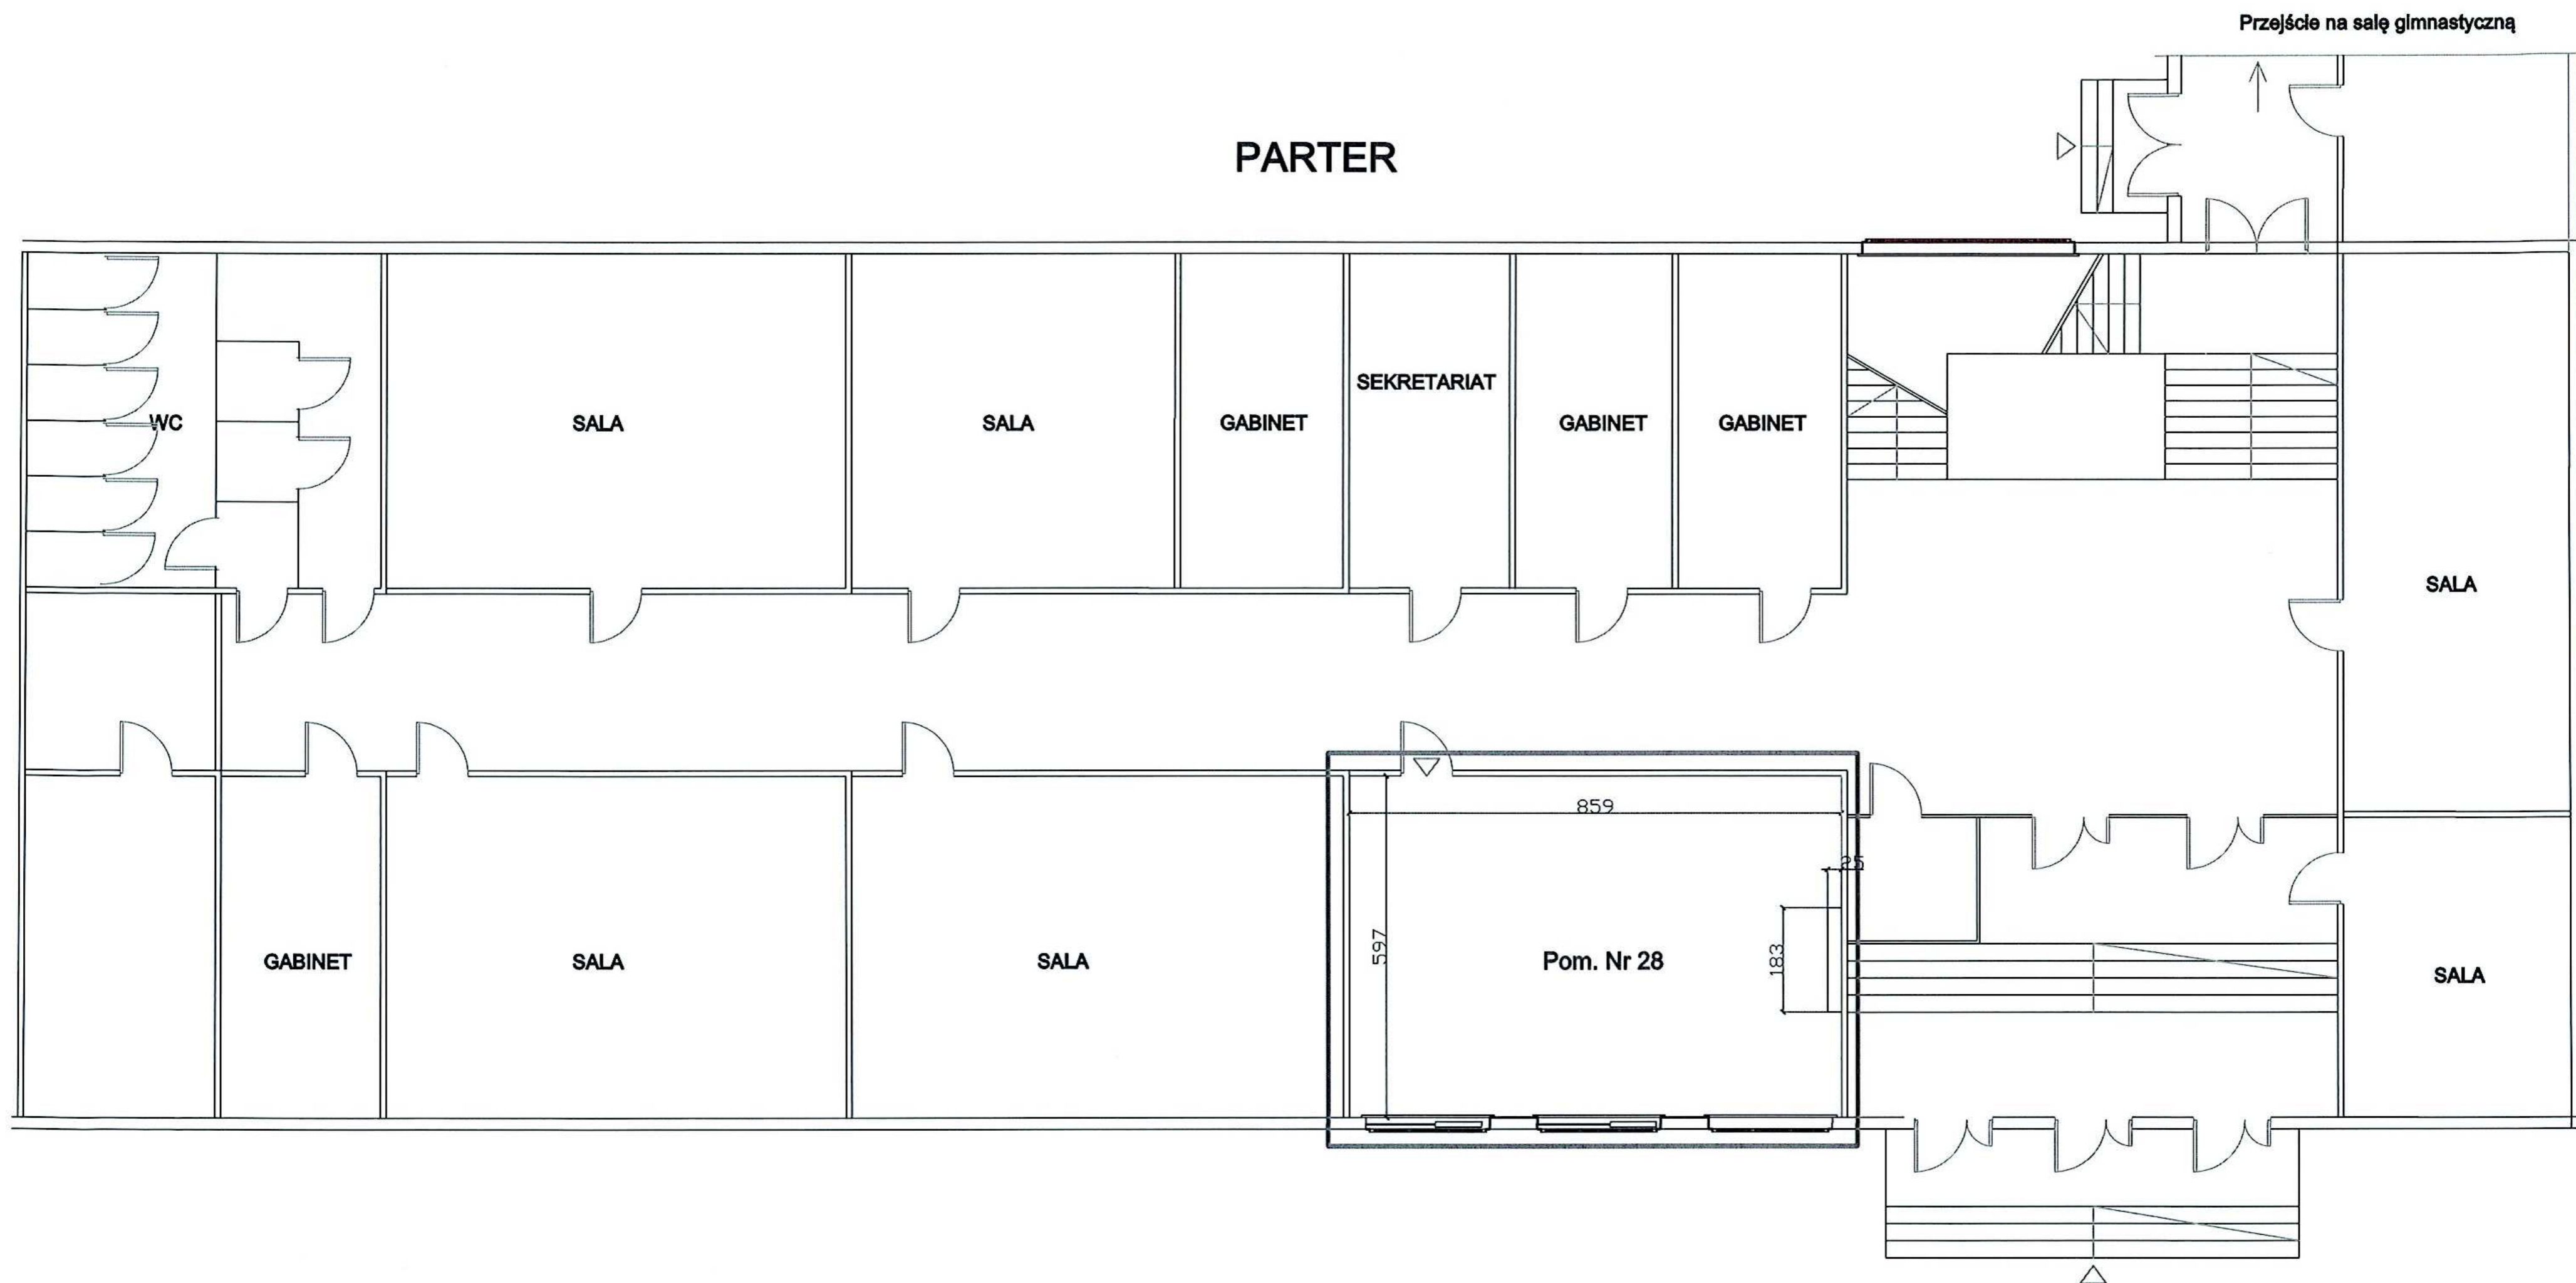

PARTER

ZAKRES OBJĘTY OPRACOWANIEM

<p>Przedsiębiorstwo Produkcyjno Wdrożeniowe PRO-net sp. z o.o. ul. Malinowskiego 12/4 Gliwice 44-100 www.pro-net.eu</p>		<p>Opracował: mgr Inż arch Agata Pozowska Majchrzak mgr Inż arch Wojciech Pyttel upr.215/91</p>	<p>podpis:</p>
<p>Investor: Powiat Gliwicki ul. Zygmunta Starego 17, 44-100 Gliwice</p>		<p>Sprawdził: mgr Inż arch Marek Dubiel upr 16/98</p>	<p>data: wrzesień 2015</p>
<p>temat: Projekt sieci komputerowej oraz modernizacji pracowni Informatycznych w budynku Technikum nr 1 Z.Szk. Im. I.J. Paderewskiego w Knurowie</p>		<p>podziałka: -</p>	
<p>nazwa rysunku: Inwentaryzacja rzut na poziomie parteru</p>		<p>numer rysunku: 002</p>	