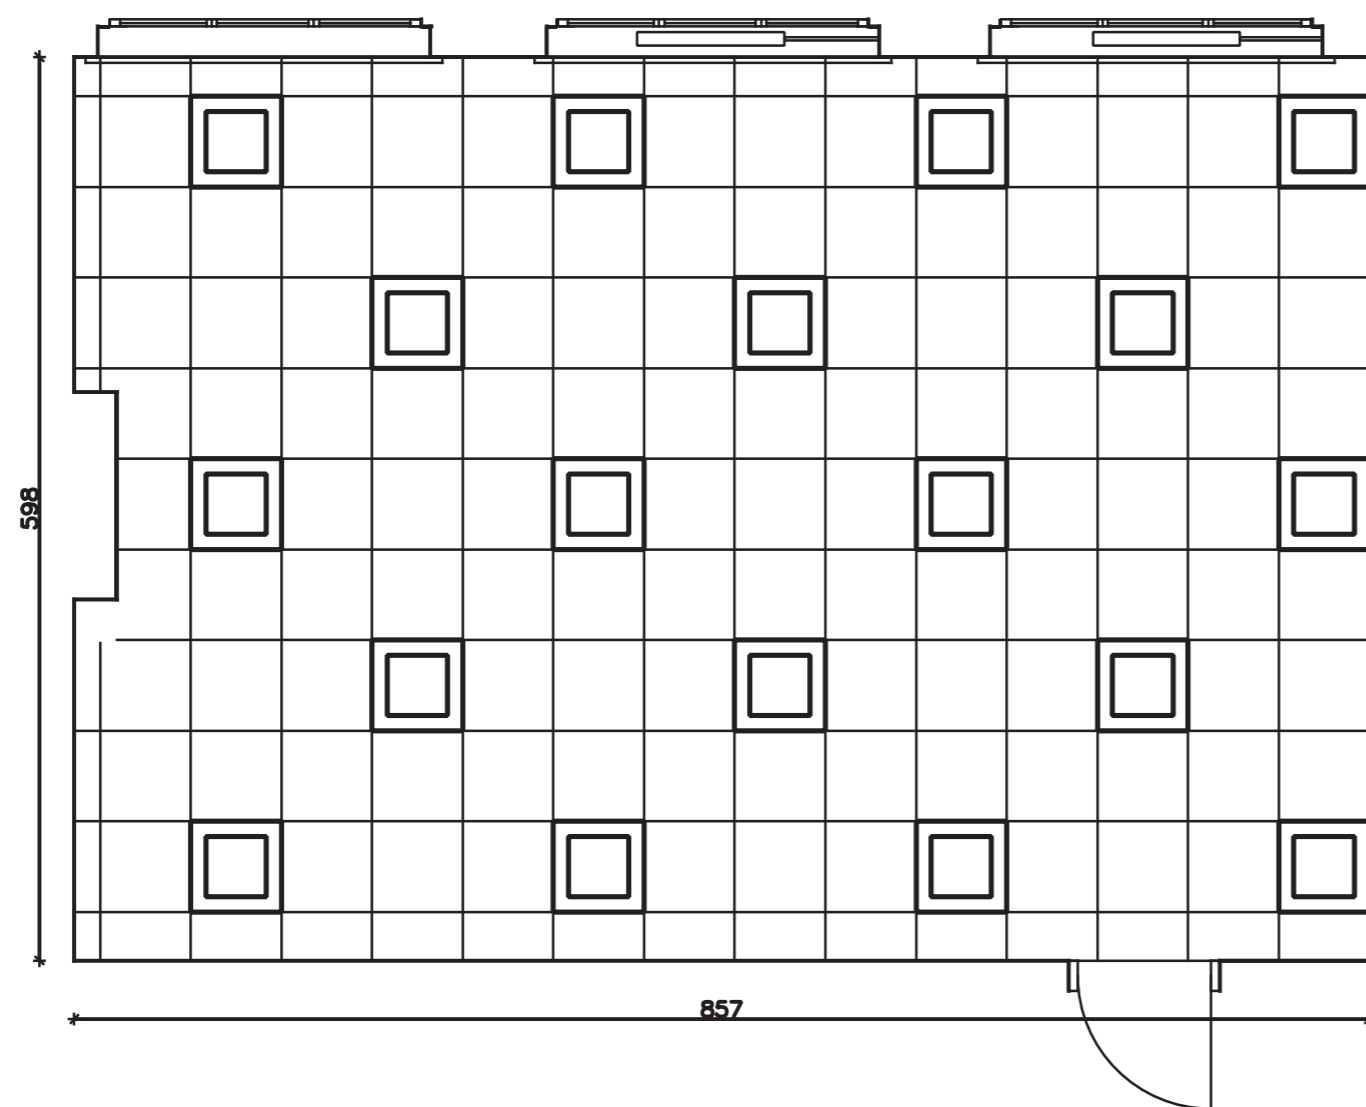

SUFIT ROZMIESZCZENIE KASETONÓW ORAZ OPRAW OŚWIETLENIOWYCH

RZUT PROJEKT ARANŻACJI WNEŹRZA

|  |                        |   |
|--|------------------------|---|
| Przedsiębiorstwo Produkcyjno Wdrożeniowe<br>ul. Malinowskiego 12/4 Gliwice 44 100<br>www.pro.net.eu  |                        | Opracował: mgr inż. arch. Agata Pozowska-Majchrzak<br>mgr inż. arch. Wojciech Pyttel nr upr. 215/91 sl-0641<br>Sprawdził: mgr inż arch Marek Dubiel upr 16/98 |
| inwestor:<br>POWIAT GLIWICKI<br>ul. Zygmunta Starego 17 Gliwice  | data:<br>wrzesień 2015 |   |
| temat:<br>Projekt sieci komputerowej oraz modernizacji pracowni informatycznych w budynku Technikum nr 1<br>Z.Szk. im. I.J. Paderewskiego w Knurowie | podziałka:<br>1:50     |   |
| nazwa rysunku:<br>ARANŻACJA WNEŹRZA POM.NR 31- RZUT Z GORY   | numer rysunku:<br>010  |   |