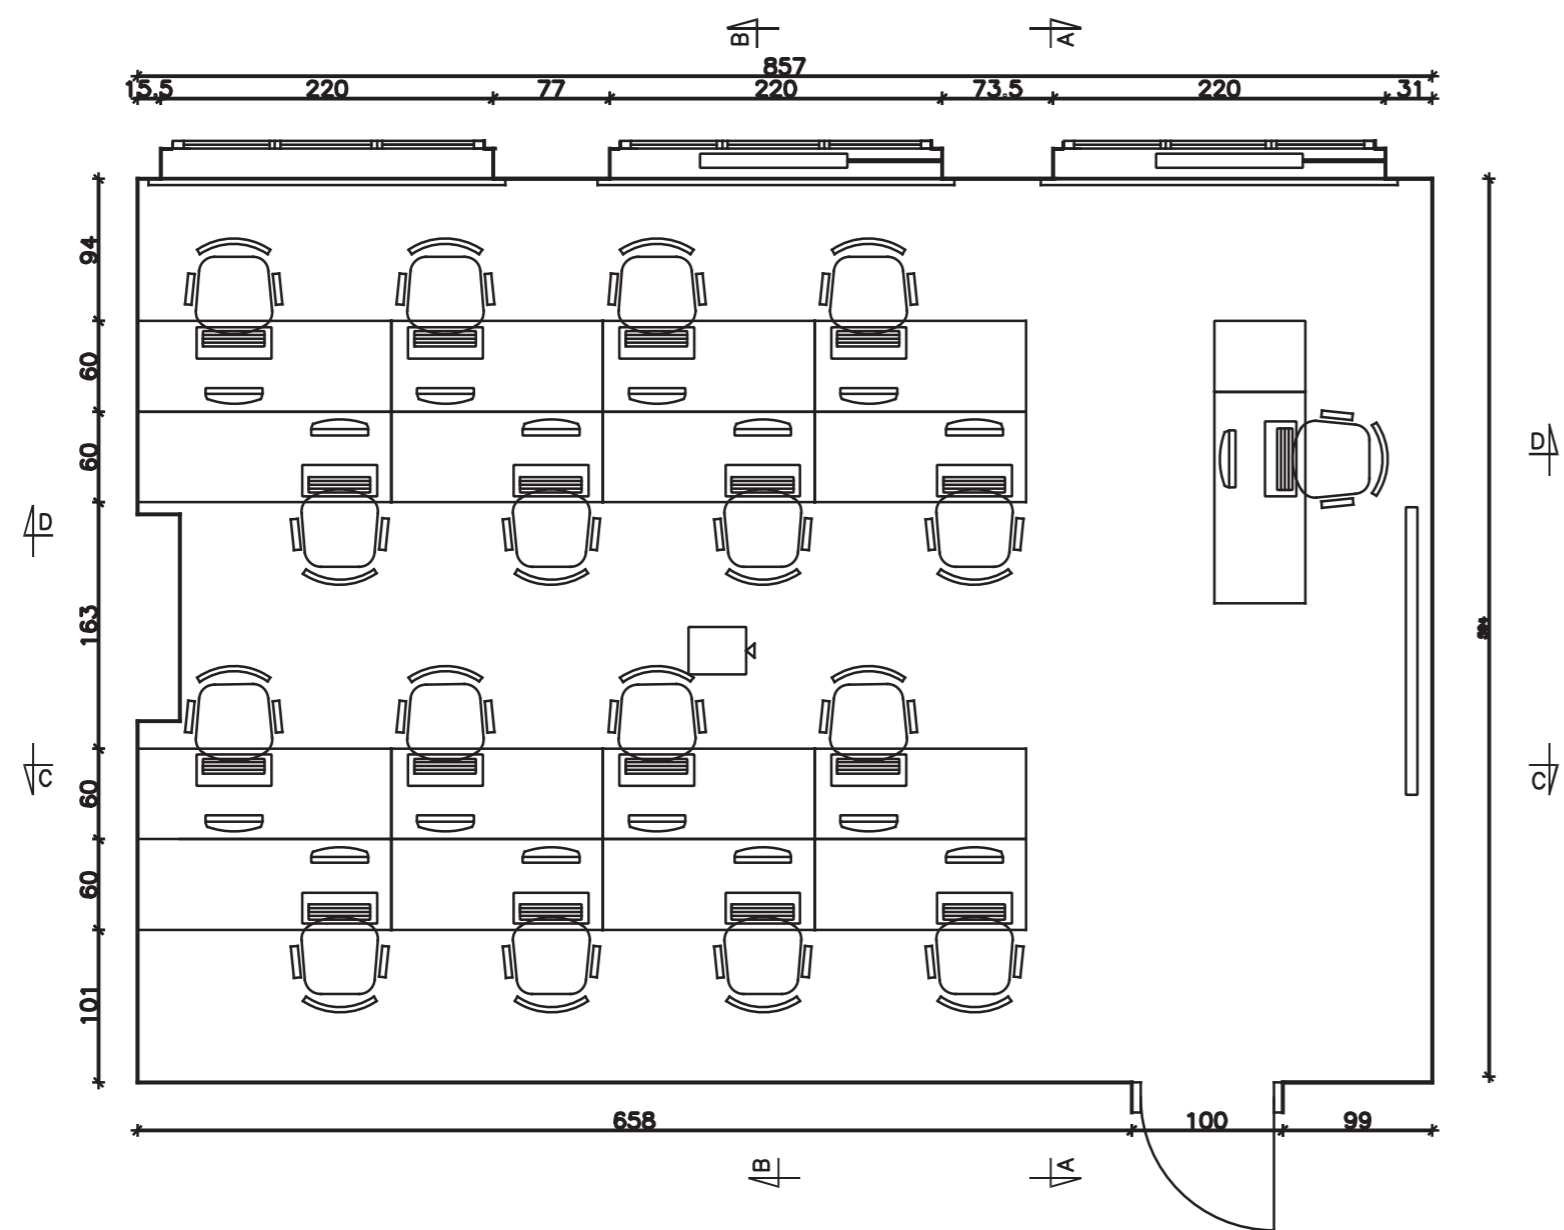

SUFIT ROZMIESZCZENIE KASETONÓW ORAZ OPRAW OŚWIETLENIOWYCH

RZUT PROJEKT ARANŻACJI WNEŹRZA

|  |                        |   |
|--|------------------------|---|
| Przedsiębiorstwo Produkcyjno Wdrożeniowe<br>ul. Malinowskiego 12/4 Gliwice 44 100<br>www.pro.net.eu  |                        | Opracował: mgr inż. arch. Agata Pozowska-Majchrzak<br>mgr inż. arch. Wojciech Pyttel nr upr. 215/91 sl-0641<br>Sprawdził: mgr inż arch Marek Dubiel upr 16/98 |
| inwestor:<br>POWIAT GLIWICKI<br>ul. Zygmunta Starego 17 Gliwice  | data:<br>wrzesień 2015 |   |
| temat:<br>Projekt sieci komputerowej oraz modernizacji pracowni informatycznych w budynku Technikum nr 1<br>Z.Szk. im. I.J. Paderewskiego w Knurowie | podziałka:<br>1:50     |   |
| nazwa rysunku:<br>ARANŻACJA WNEŹRZA POM.NR 31- RZUT Z GORY   | numer rysunku:<br>010  |   |